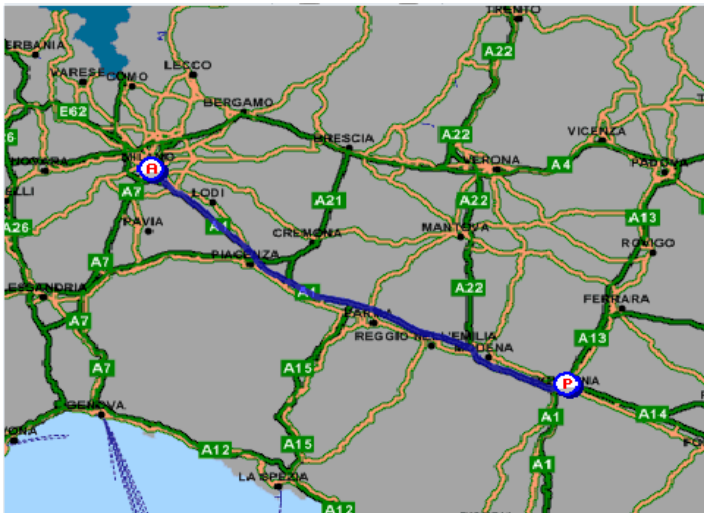

## Come raggiungere gli uffici Human Lab di Milano da Bologna

1	Partenza da <b>BOLOGNA</b> . Durata Stimata del Tragitto: <b>02h 16</b>		
2	Proseguire per <b>Via Stalingrado</b> per <b>1.6 km</b>	1.6 km	↑
3	Girare a destra, proseguire per <b>Svincolo Bologna Centro</b> per <b>250</b>	250 m	↘
4	Girare a destra, proseguire per <b>Tangenziale</b>	1.6 km	↘
5	Proseguire per l'autostrada <b>A14-E45</b> per <b>10.4 km</b>	10.4 km	↑
6	Superare il cartello <b>MILANO</b> , girare a destra, proseguire per	193.8 km	↘
7	Superare il cartello <b>SAN DONATO MILANESE / VIA EMILIA(SS9) /</b>	2.2 km	↑
8	Proseguire per <b>Raccordo Autostrada Del Sole</b> per <b>2.0 km</b>	2.0 km	↑
9	Superare il cartello <b>MILANO</b> , proseguire per <b>Via Giovanni Battista</b>	600 m	↑
10	Proseguire per <b>Via Carlo Marochetti</b> per <b>350 m</b>	350 m	↑
11	Girare a sinistra, proseguire per <b>Piazzale Luigi Emanuele</b>	150 m	↙
12	Girare a destra, proseguire per <b>Via Polesine</b> per <b>350 m</b>	350 m	↘
13	Proseguire per <b>Piazzale Ferrara</b> per <b>100 m</b>	100 m	↑
14	Proseguire per <b>Via Comacchio</b> per <b>150 m</b>	150 m	↑
15	Proseguire per <b>Piazza Angilberto Ii</b> per <b>100 m</b>	100 m	↑
16	Proseguire per <b>Via Marco D'Agrate</b> per <b>600 m</b>	600 m	↑
17	Proseguire per <b>Via Bernardo Quaranta</b> per <b>400 m</b>	400 m	↑
18	Girare a sinistra, proseguire per <b>Piazza Sumatra</b> per <b>100 m</b>	100 m	↙
19	Proseguire per <b>Via Broni</b> per <b>100 m</b>	100 m	↑
20	Arrivo in <b>VIA CARLO BIANCONI 8 MILANO</b> . Distanza Totale: <b>214.6</b>		